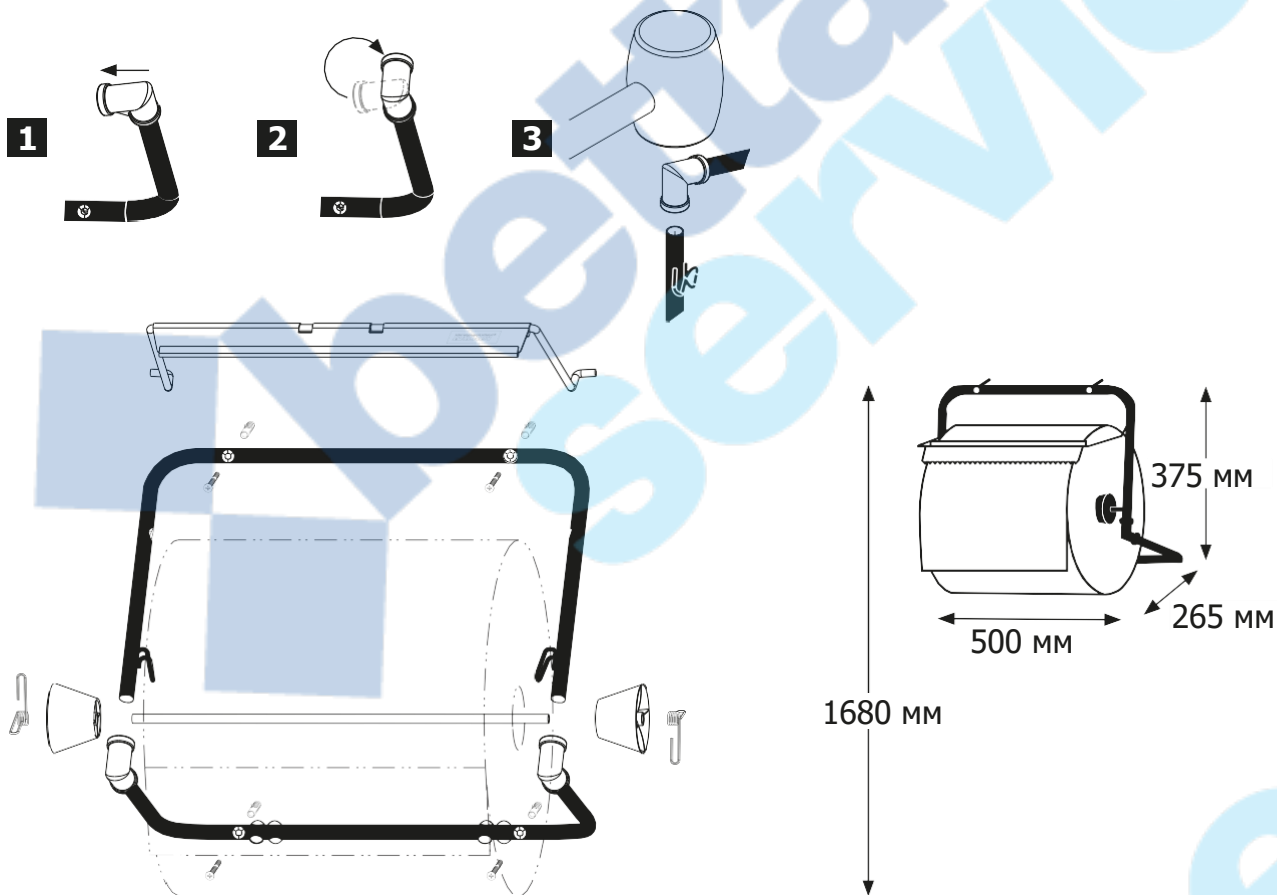

54930

Настінний диспенсер KATRIN, чорний, метал

ДОСТУПНІ ДОДАТКОВІ ТОВАРИ:

54961
Тримач для
серветок Katrin,
чорний, метал

54954
Тримач для смітєвих
пакетів Katrin, чорний,
метал