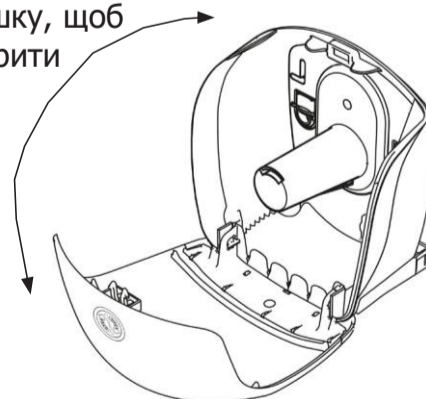

82117, 82155

Диспенсер KATRIN Gigant S

Відкрити за допомогою ключа
(Положення - поверніть ключ вправо)

Відкривається легко
(Положення - поверніть ключ вліво один раз, потім ключ не потрібен, щоб відкрити дозатор)

Натисніть і потягніть кришку, щоб відкрити

310 мм

betta service