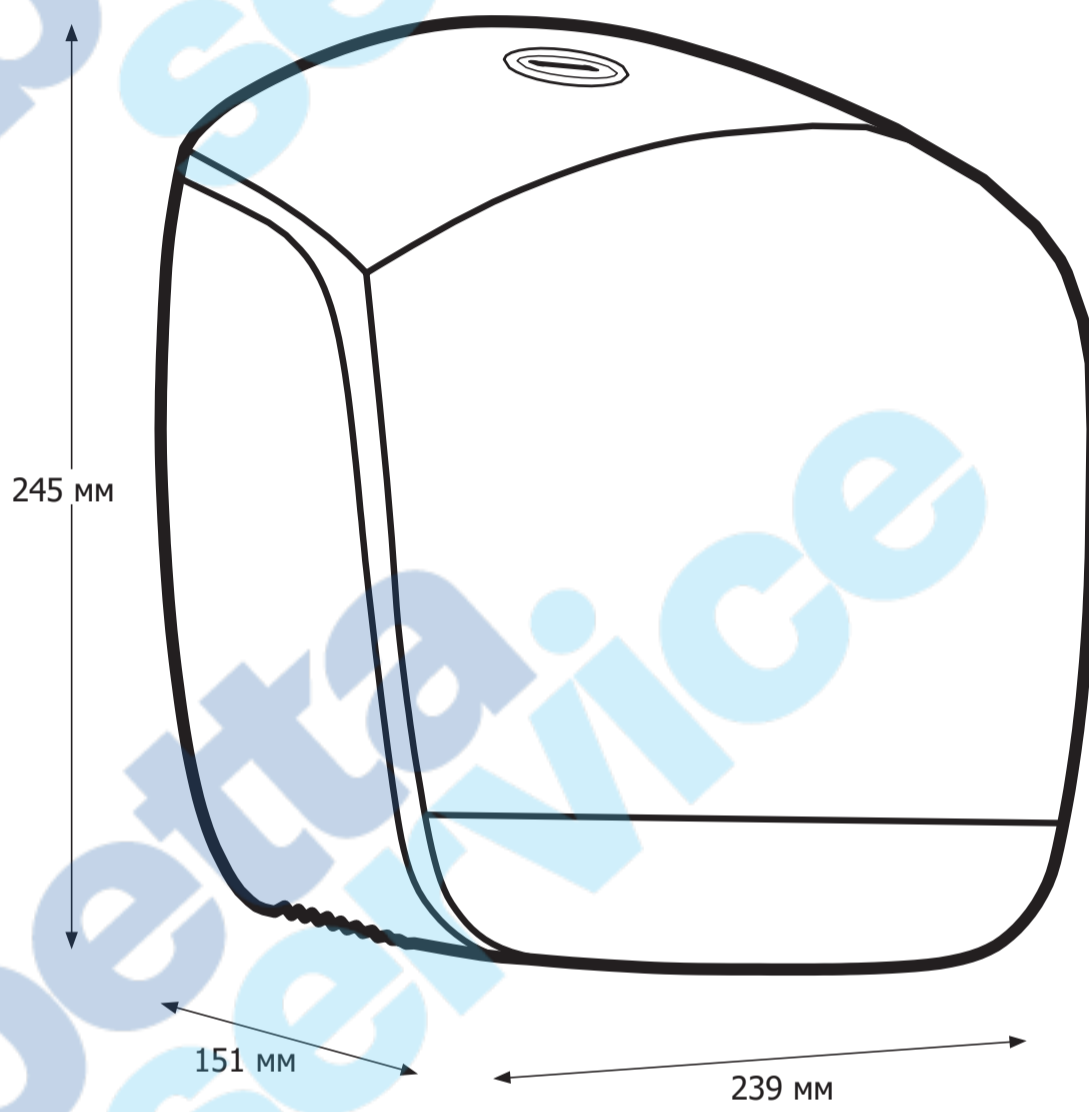

82117, 82155

Диспенсер KATRIN Gigant S

Відкрити за допомогою ключа
(Положення - поверніть ключ вправо)

Відкривається легко
(Положення - поверніть ключ вліво один раз, потім ключ не потрібен, щоб відкрити дозатор)

Натисніть і потягніть кришку, щоб відкрити

310 мм

betta service