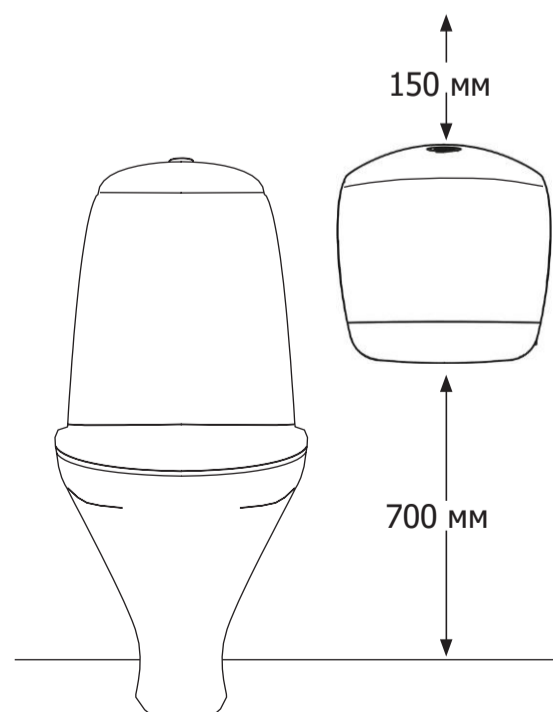

82117, 82155

Диспенсер KATRIN Gigant S

Відкрити за допомогою ключа
(Положення - поверніть ключ вправо)

Відкривається легко
(Положення - поверніть ключ вліво один раз, потім ключ не потрібен, щоб відкрити дозатор)

Натисніть і потягніть кришку, щоб відкрити

310 мм

betta service