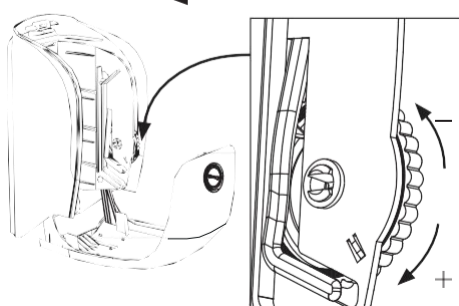

# 77496, 77519

Диспенсер для туалетного паперу KATRIN

Відкрити за допомогою ключа  
(Положення - поверніть ключ вправо)

Відкривається легко  
(Положення - поверніть ключ вліво  
один раз, потім ключ не потрібен, щоб  
відкрити дозатор)

Натисніть і  
потягніть,  
щоб  
відкрити

300 мм →

Регулювання  
стопора  
рулону  
Поверніть  
вгору, щоб  
зменшити  
розрив рулону  
Поверніть  
вниз, щоб  
збільшити  
розрив рулону

ІНСТРУКЦІЯ З МОНТАЖУ ДИСПЕНСERA ДЛЯ ТУАЛЕТНОГО ПАПЕРУ KATRIN