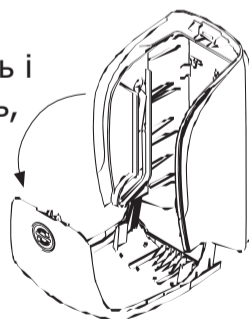

# 77496, 77519

Диспенсер для туалетного паперу KATRIN

Відкрити за допомогою ключа  
(Положення - поверніть ключ вправо)

Відкривається легко  
(Положення - поверніть ключ вліво  
один раз, потім ключ не потрібен, щоб  
відкрити дозатор)

Натисніть і  
потягніть,  
щоб  
відкрити

300 мм →

Регулювання  
стопора  
рулону  
Поверніть  
вгору, щоб  
зменшити  
розрив рулону  
Поверніть  
вниз, щоб  
збільшити  
розрив рулону

ІНСТРУКЦІЯ З МОНТАЖУ ДИСПЕНСERA ДЛЯ ТУАЛЕТНОГО ПАПЕРУ KATRIN