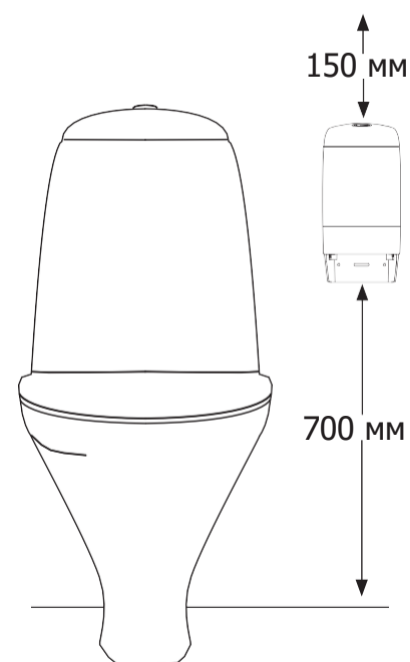

# 77496, 77519

Диспенсер для туалетного паперу KATRIN

Відкрити за допомогою ключа  
(Положення - поверніть ключ вправо)

Відкривається легко  
(Положення - поверніть ключ вліво  
один раз, потім ключ не потрібен, щоб  
відкрити дозатор)

Натисніть і  
потягніть,  
щоб  
відкрити

300 мм →

Регулювання  
стопора  
рулону  
Поверніть  
вгору, щоб  
зменшити  
розрив рулону  
Поверніть  
вниз, щоб  
збільшити  
розрив рулону

ІНСТРУКЦІЯ З МОНТАЖУ ДИСПЕНСERA ДЛЯ ТУАЛЕТНОГО ПАПЕРУ KATRIN