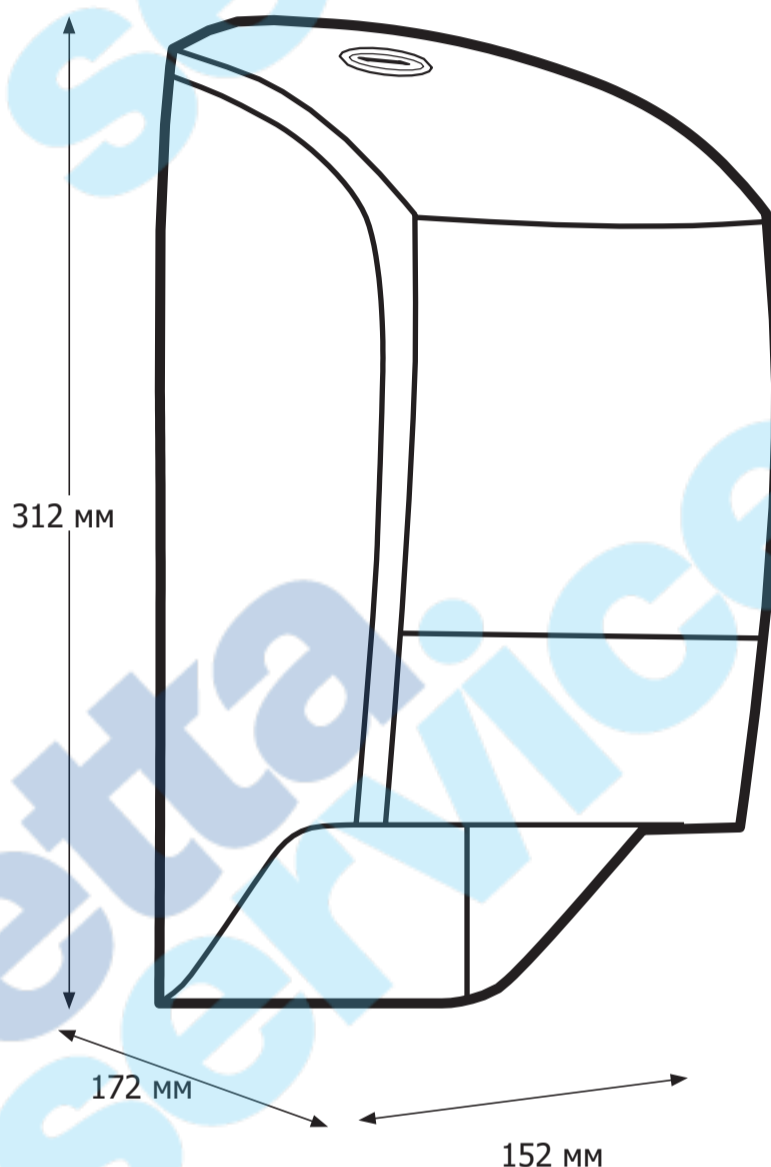

# 77496, 77519

Диспенсер для туалетного паперу KATRIN

Відкрити за допомогою ключа  
(Положення - поверніть ключ вправо)

Відкривається легко  
(Положення - поверніть ключ вліво  
один раз, потім ключ не потрібен, щоб  
відкрити дозатор)

Натисніть і  
потягніть,  
щоб  
відкрити

300 мм →

Регулювання  
стопора  
рулону  
Поверніть  
вгору, щоб  
зменшити  
розрив рулону  
Поверніть  
вниз, щоб  
збільшити  
розрив рулону

ІНСТРУКЦІЯ З МОНТАЖУ ДИСПЕНСERA ДЛЯ ТУАЛЕТНОГО ПАПЕРУ KATRIN

**МАСШТАБ 1 : 1**