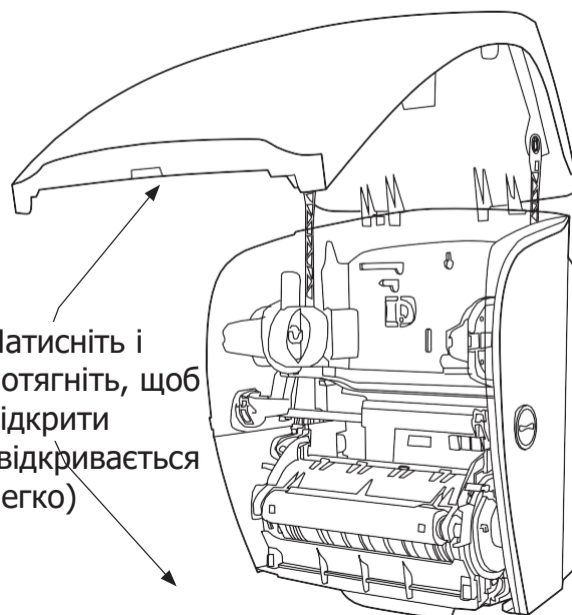

82094, 82070, 90914, 90938

Диспенсер для рушників в рулонах KATRIN

Як завантажити диспенсер

Вставте ролон.

Протягніть папір між валиками.

Натисніть, щоб дістати папір.

Готовий до використання.

Відкрити за допомогою ключа
(Положення - поверніть ключ вправо)

Відкривається легко
(Положення - поверніть ключ вліво один раз, потім ключ не потрібен, щоб відкрити дозатор)

355 мм

Натисніть і потягніть, щоб відкрити (відкривається легко)

150 мм

50 мм

1200 мм

Масштаб 1:1