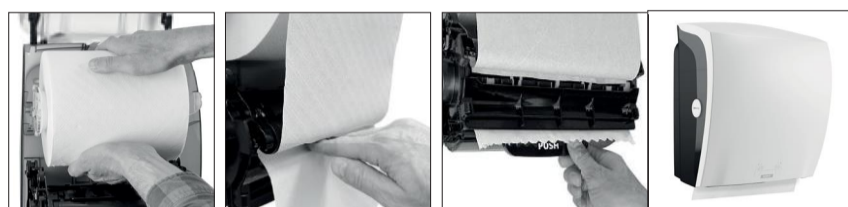

82094, 82070, 90914, 90938

Диспенсер для рушників в рулонах KATRIN

Як завантажити диспенсер

Вставте ролон.

Протягніть папір між валиками.

Натисніть, щоб дістати папір.

Готовий до використання.

Відкрити за допомогою ключа
(Положення - поверніть ключ вправо)

Відкривається легко
(Положення - поверніть ключ вліво один раз, потім ключ не потрібен, щоб відкрити дозатор)

355 мм

Натисніть і потягніть, щоб відкрити (відкривається легко)

150 мм

50 мм

1200 мм

Масштаб 1:1