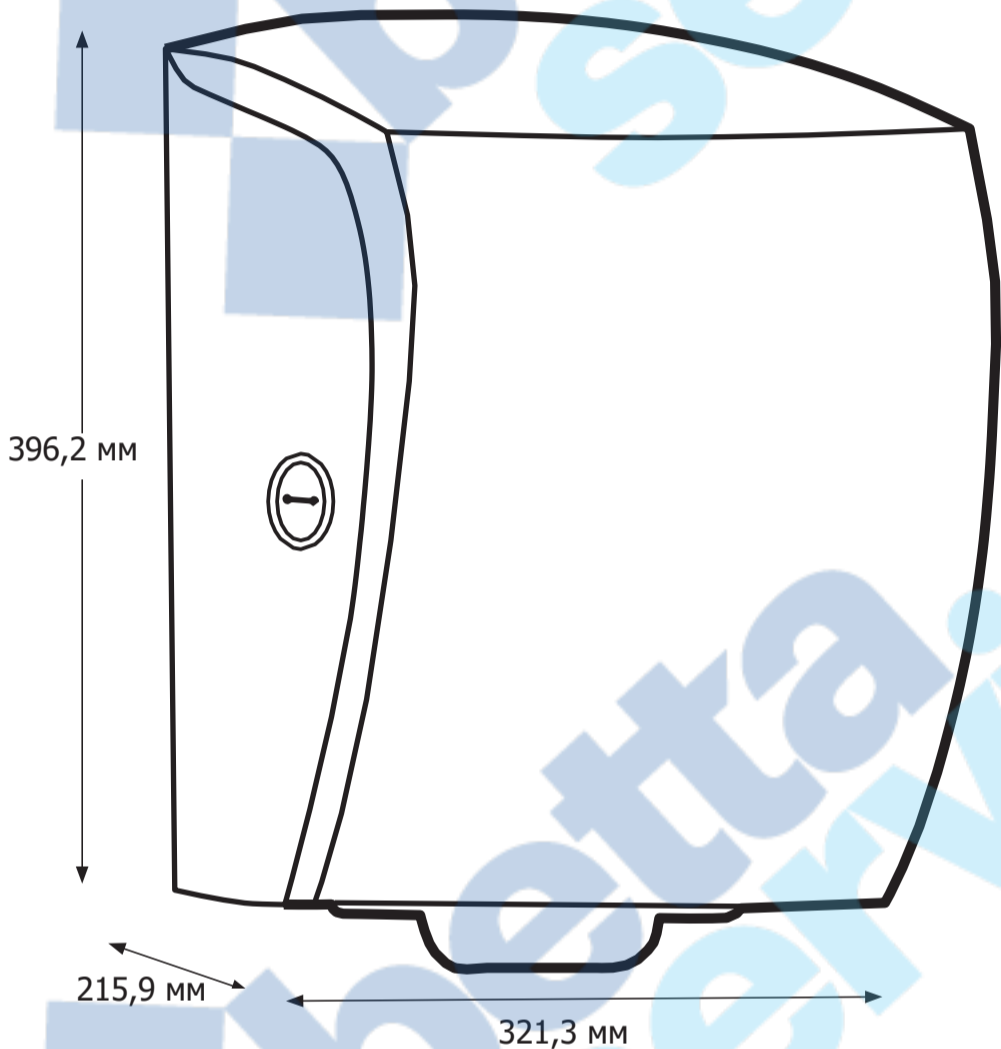

82094, 82070, 90914, 90938

Диспенсер для рушників в рулонах KATRIN

Як завантажити диспенсер

Вставте ролон.

Протягніть папір між валиками.

Натисніть, щоб дістати папір.

Готовий до використання.

Відкрити за допомогою ключа
(Положення - поверніть ключ вправо)

Відкривається легко
(Положення - поверніть ключ вліво один раз, потім ключ не потрібен, щоб відкрити дозатор)

355 мм

Натисніть і потягніть, щоб відкрити (відкривається легко)

150 мм

50 мм

1200 мм

Масштаб 1:1