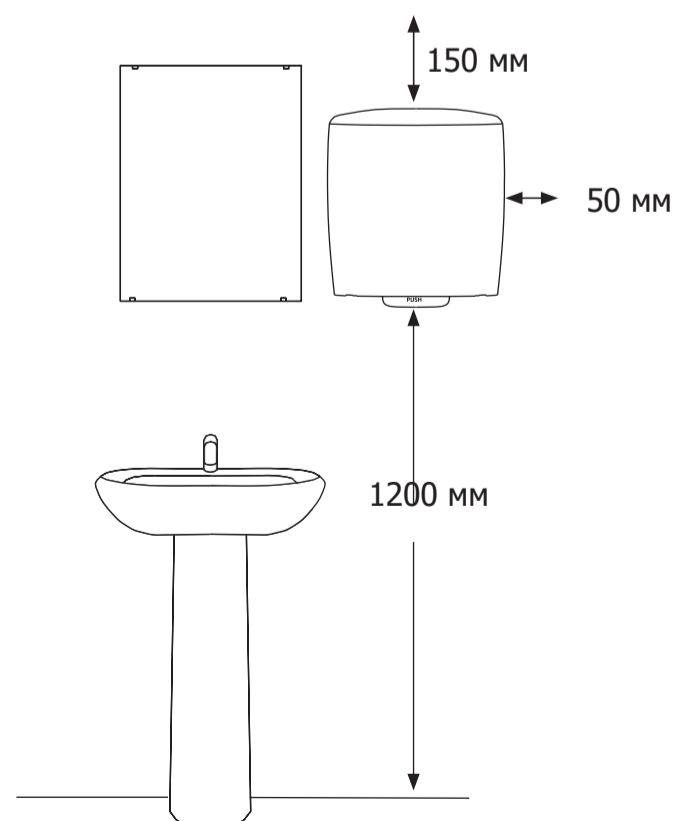

82094, 82070, 90914, 90938

Диспенсер для рушників в рулонах KATRIN

Як завантажити диспенсер

Вставте ролон.

Протягніть папір між валиками.

Натисніть, щоб дістати папір.

Готовий до використання.

Відкрити за допомогою ключа
(Положення - поверніть ключ вправо)

Відкривається легко
(Положення - поверніть ключ вліво один раз, потім ключ не потрібен, щоб відкрити дозатор)

355 мм

Натисніть і потягніть, щоб відкрити (відкривається легко)

150 мм

50 мм

1200 мм

Масштаб 1:1