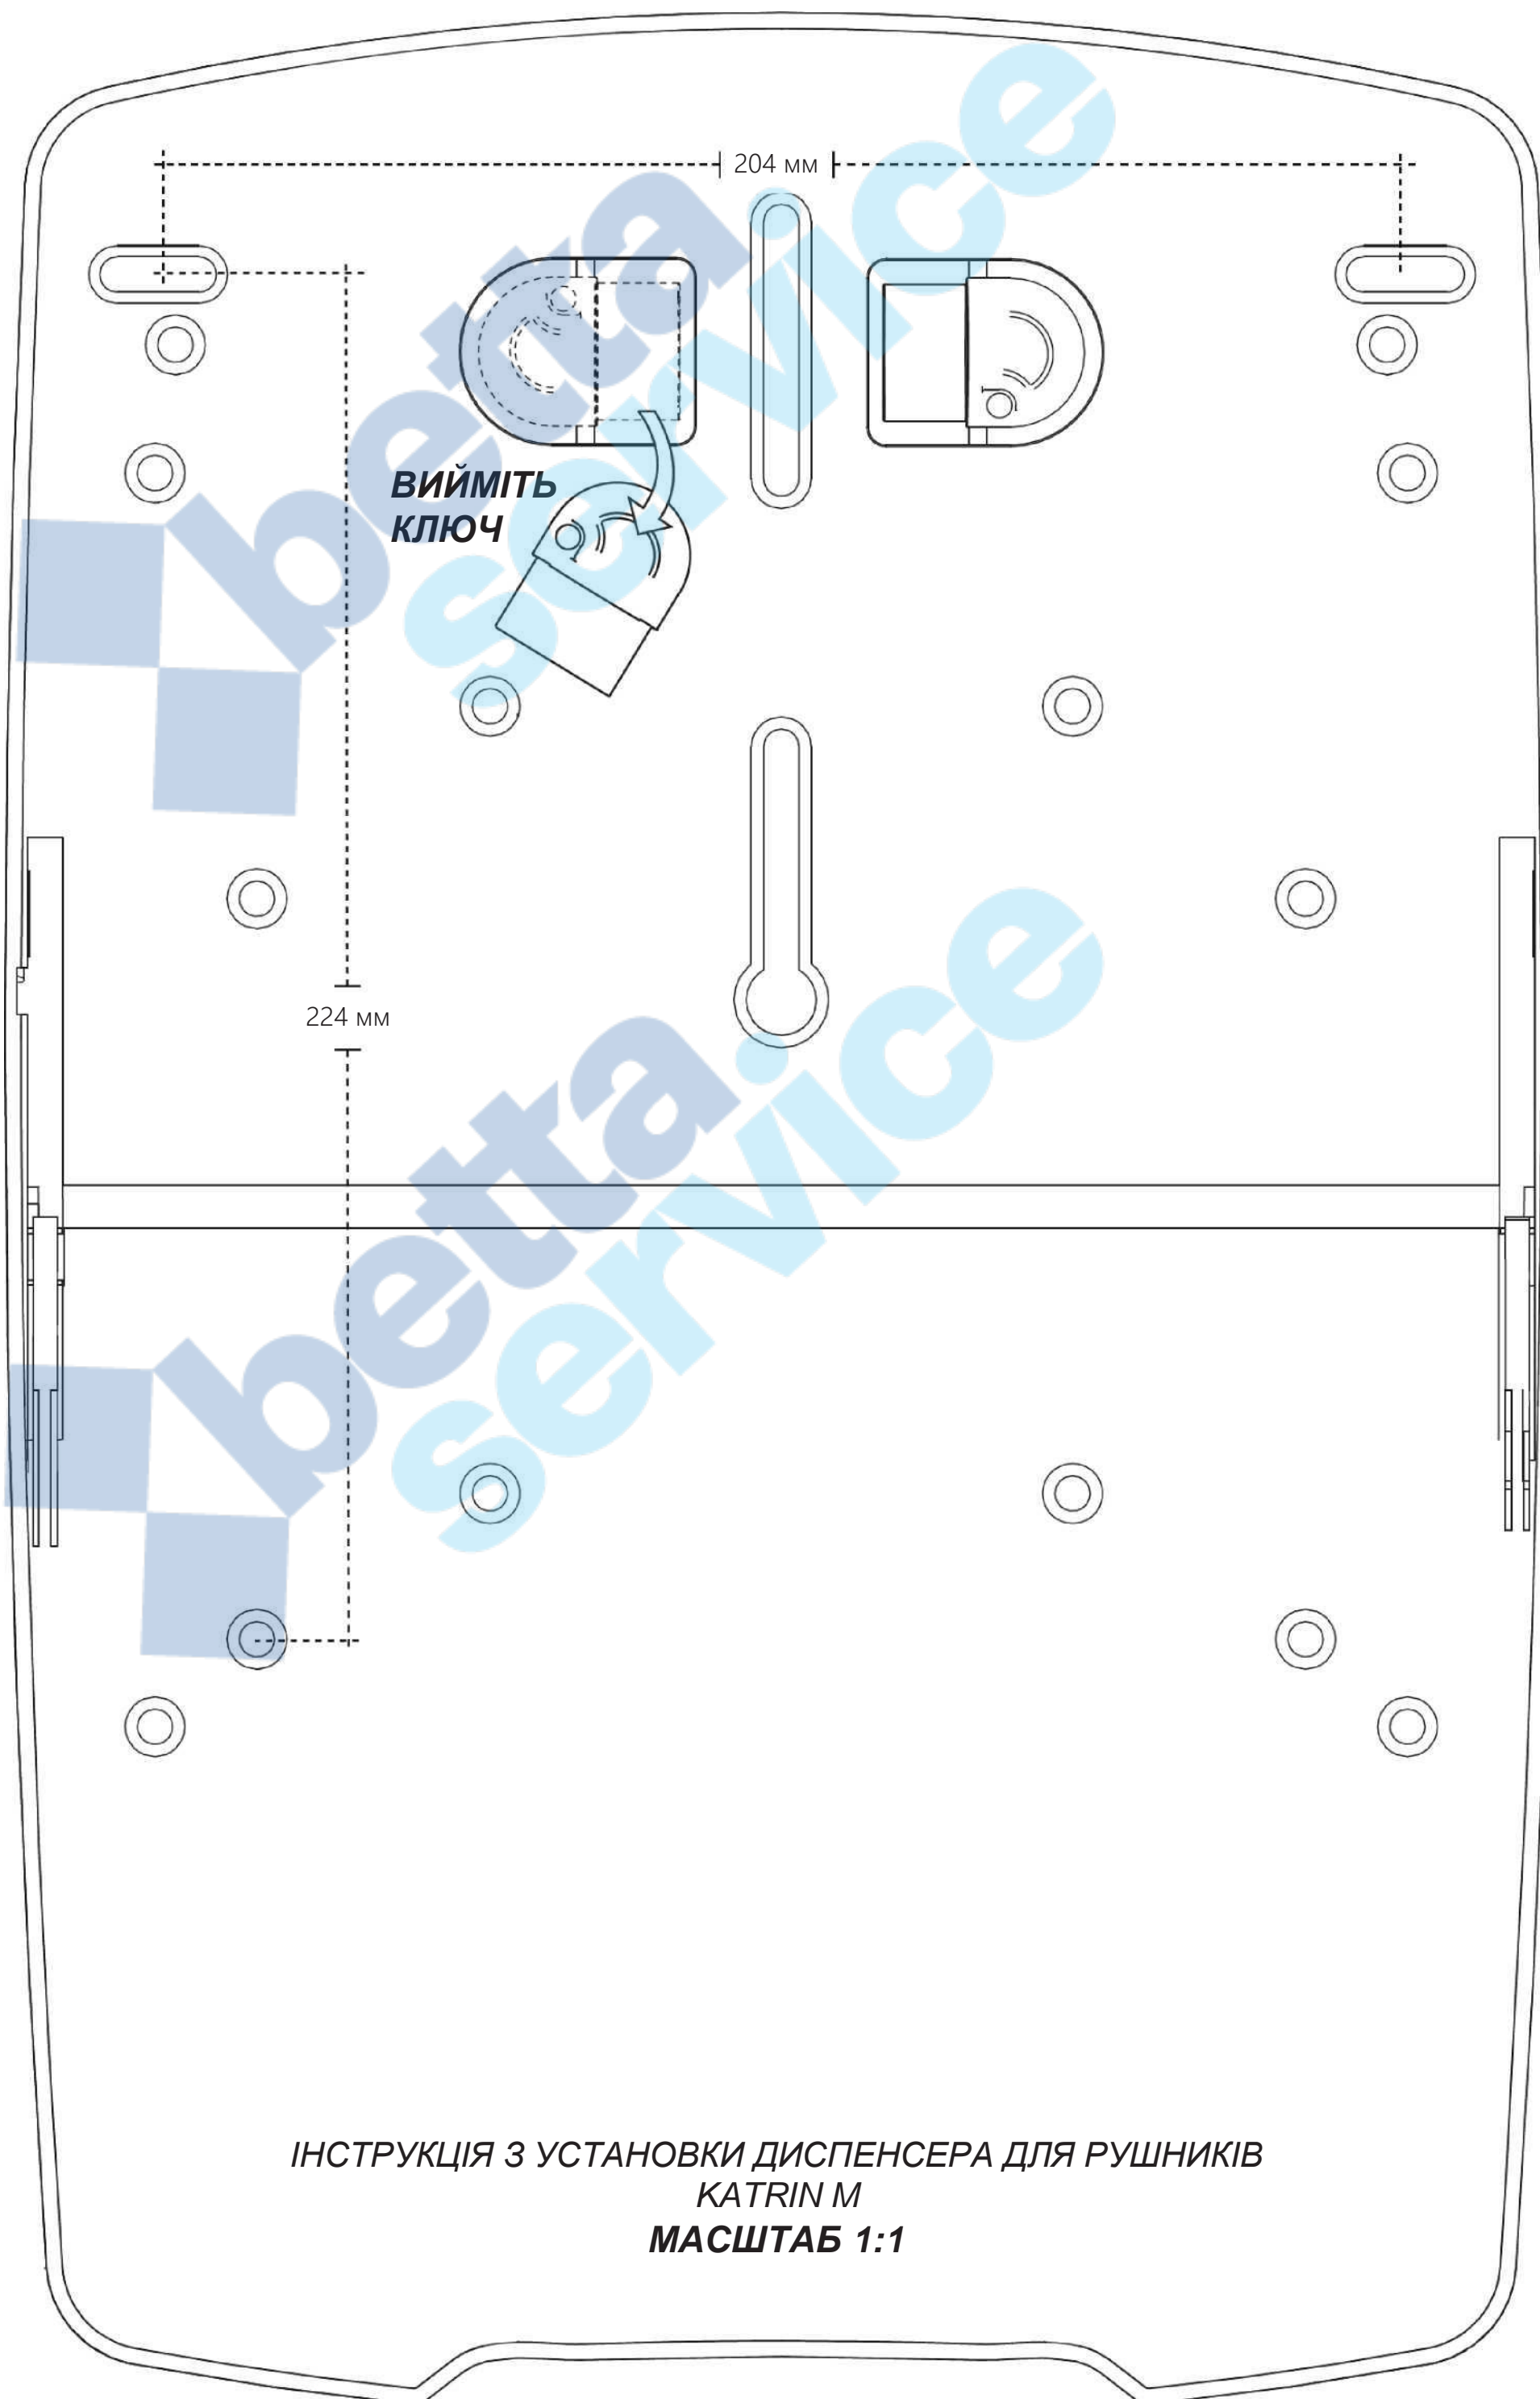

77410, 77434

Диспенсер для рушників KATRIN M

Відкрити за допомогою ключа
(Положення - поверніть ключ вправо)

Відкривається легко
(Положення - поверніть ключ вліво
один раз, потім ключ не потрібен, щоб
відкрити дозатор)

**ВИЙМІТЬ
КЛЮЧ**

204 мм

224 мм

**ІНСТРУКЦІЯ З УСТАНОВКИ ДИСПЕНСERA ДЛЯ РУШНИКІВ
KATRIN M
МАСШТАБ 1:1**