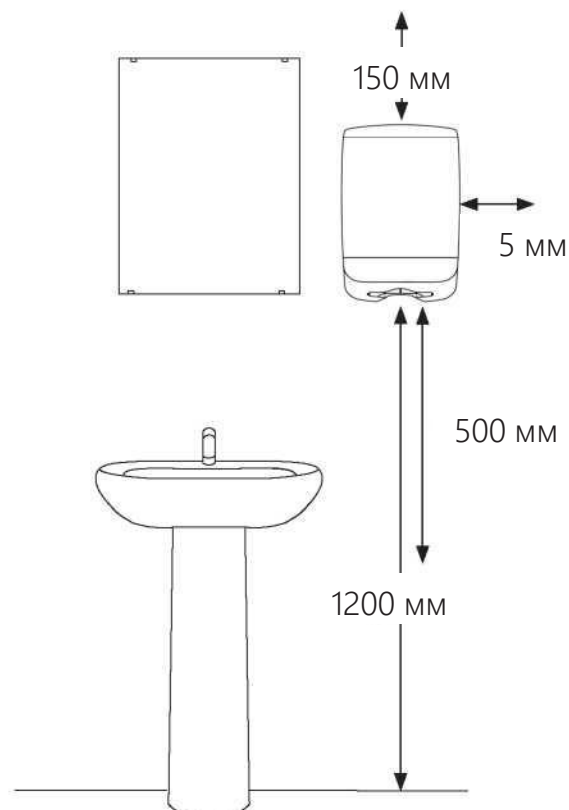

77410, 77434

Диспенсер для рушників KATRIN M

Відкрити за допомогою ключа
(Положення - поверніть ключ вправо)

Відкривається легко
(Положення - поверніть ключ вліво
один раз, потім ключ не потрібен, щоб
відкрити дозатор)

**ВИЙМІТЬ
КЛЮЧ**

204 мм

224 мм

**ІНСТРУКЦІЯ З УСТАНОВКИ ДИСПЕНСERA ДЛЯ РУШНИКІВ
KATRIN M
МАСШТАБ 1:1**