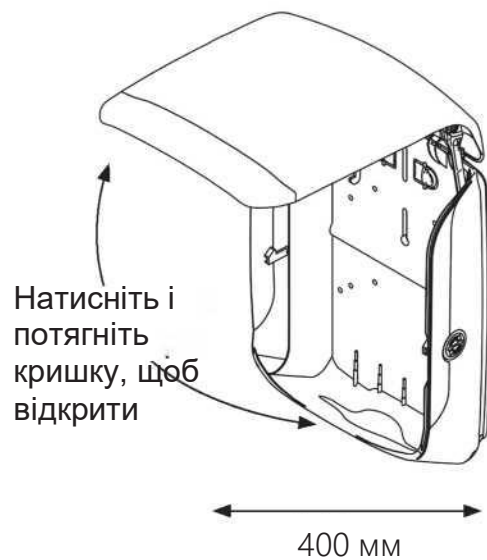

77410, 77434

Диспенсер для рушників KATRIN M

Відкрити за допомогою ключа
(Положення - поверніть ключ вправо)

Відкривається легко
(Положення - поверніть ключ вліво
один раз, потім ключ не потрібен, щоб
відкрити дозатор)

**ВИЙМІТЬ
КЛЮЧ**

204 мм

224 мм

**ІНСТРУКЦІЯ З УСТАНОВКИ ДИСПЕНСERA ДЛЯ РУШНИКІВ
KATRIN M
МАСШТАБ 1:1**