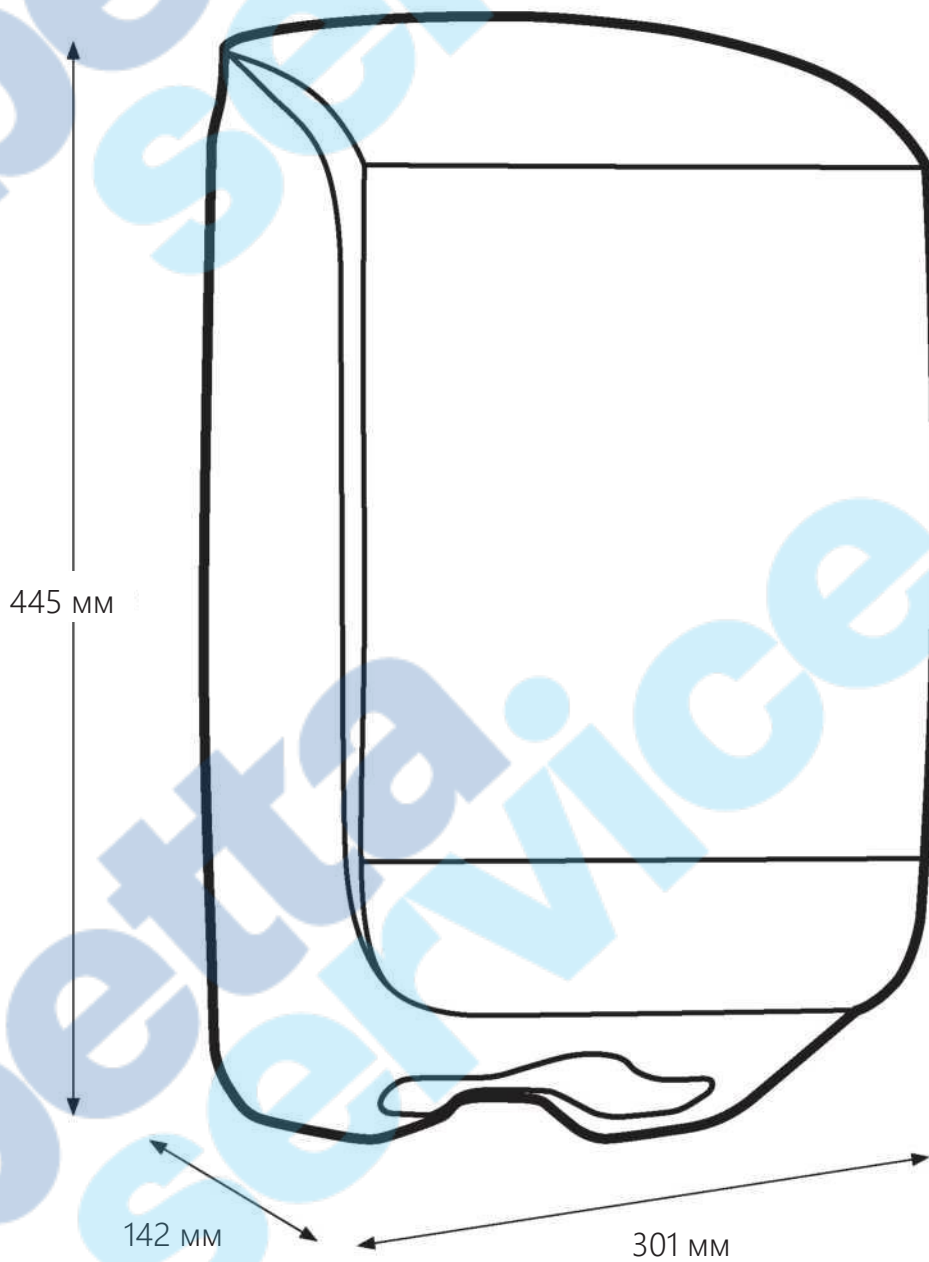

77410, 77434

Диспенсер для рушників KATRIN M

Відкрити за допомогою ключа
(Положення - поверніть ключ вправо)

Відкривається легко
(Положення - поверніть ключ вліво
один раз, потім ключ не потрібен, щоб
відкрити дозатор)

**ВИЙМІТЬ
КЛЮЧ**

204 мм

224 мм

**ІНСТРУКЦІЯ З УСТАНОВКИ ДИСПЕНСERA ДЛЯ РУШНИКІВ
KATRIN M
МАСШТАБ 1:1**