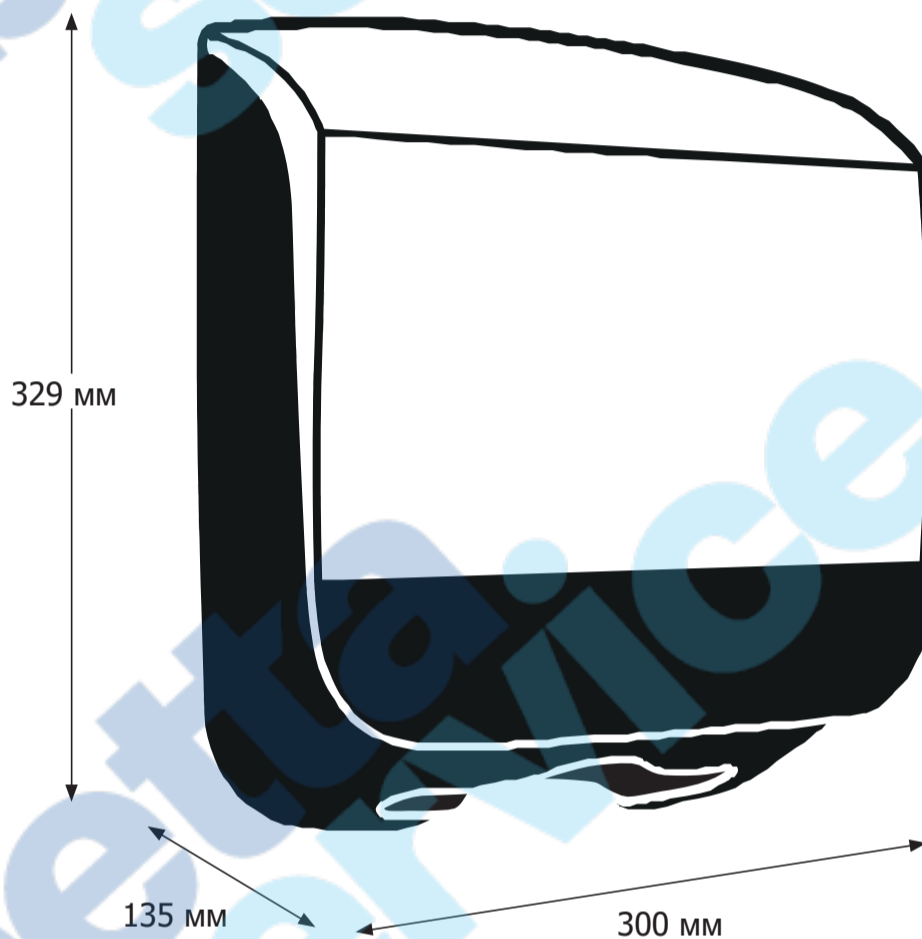

88942, 88966

Диспенсер KATRIN для рушників S

Відкрити за допомогою ключа
(Положення - поверніть ключ вправо)

Відкривається легко
(Положення - поверніть ключ вліво один раз, потім ключ не потрібен, щоб відкрити дозатор)

Натисніть і потягніть кришку, щоб відкрити

Використовуйте це креслення для монтажу диспенсера.