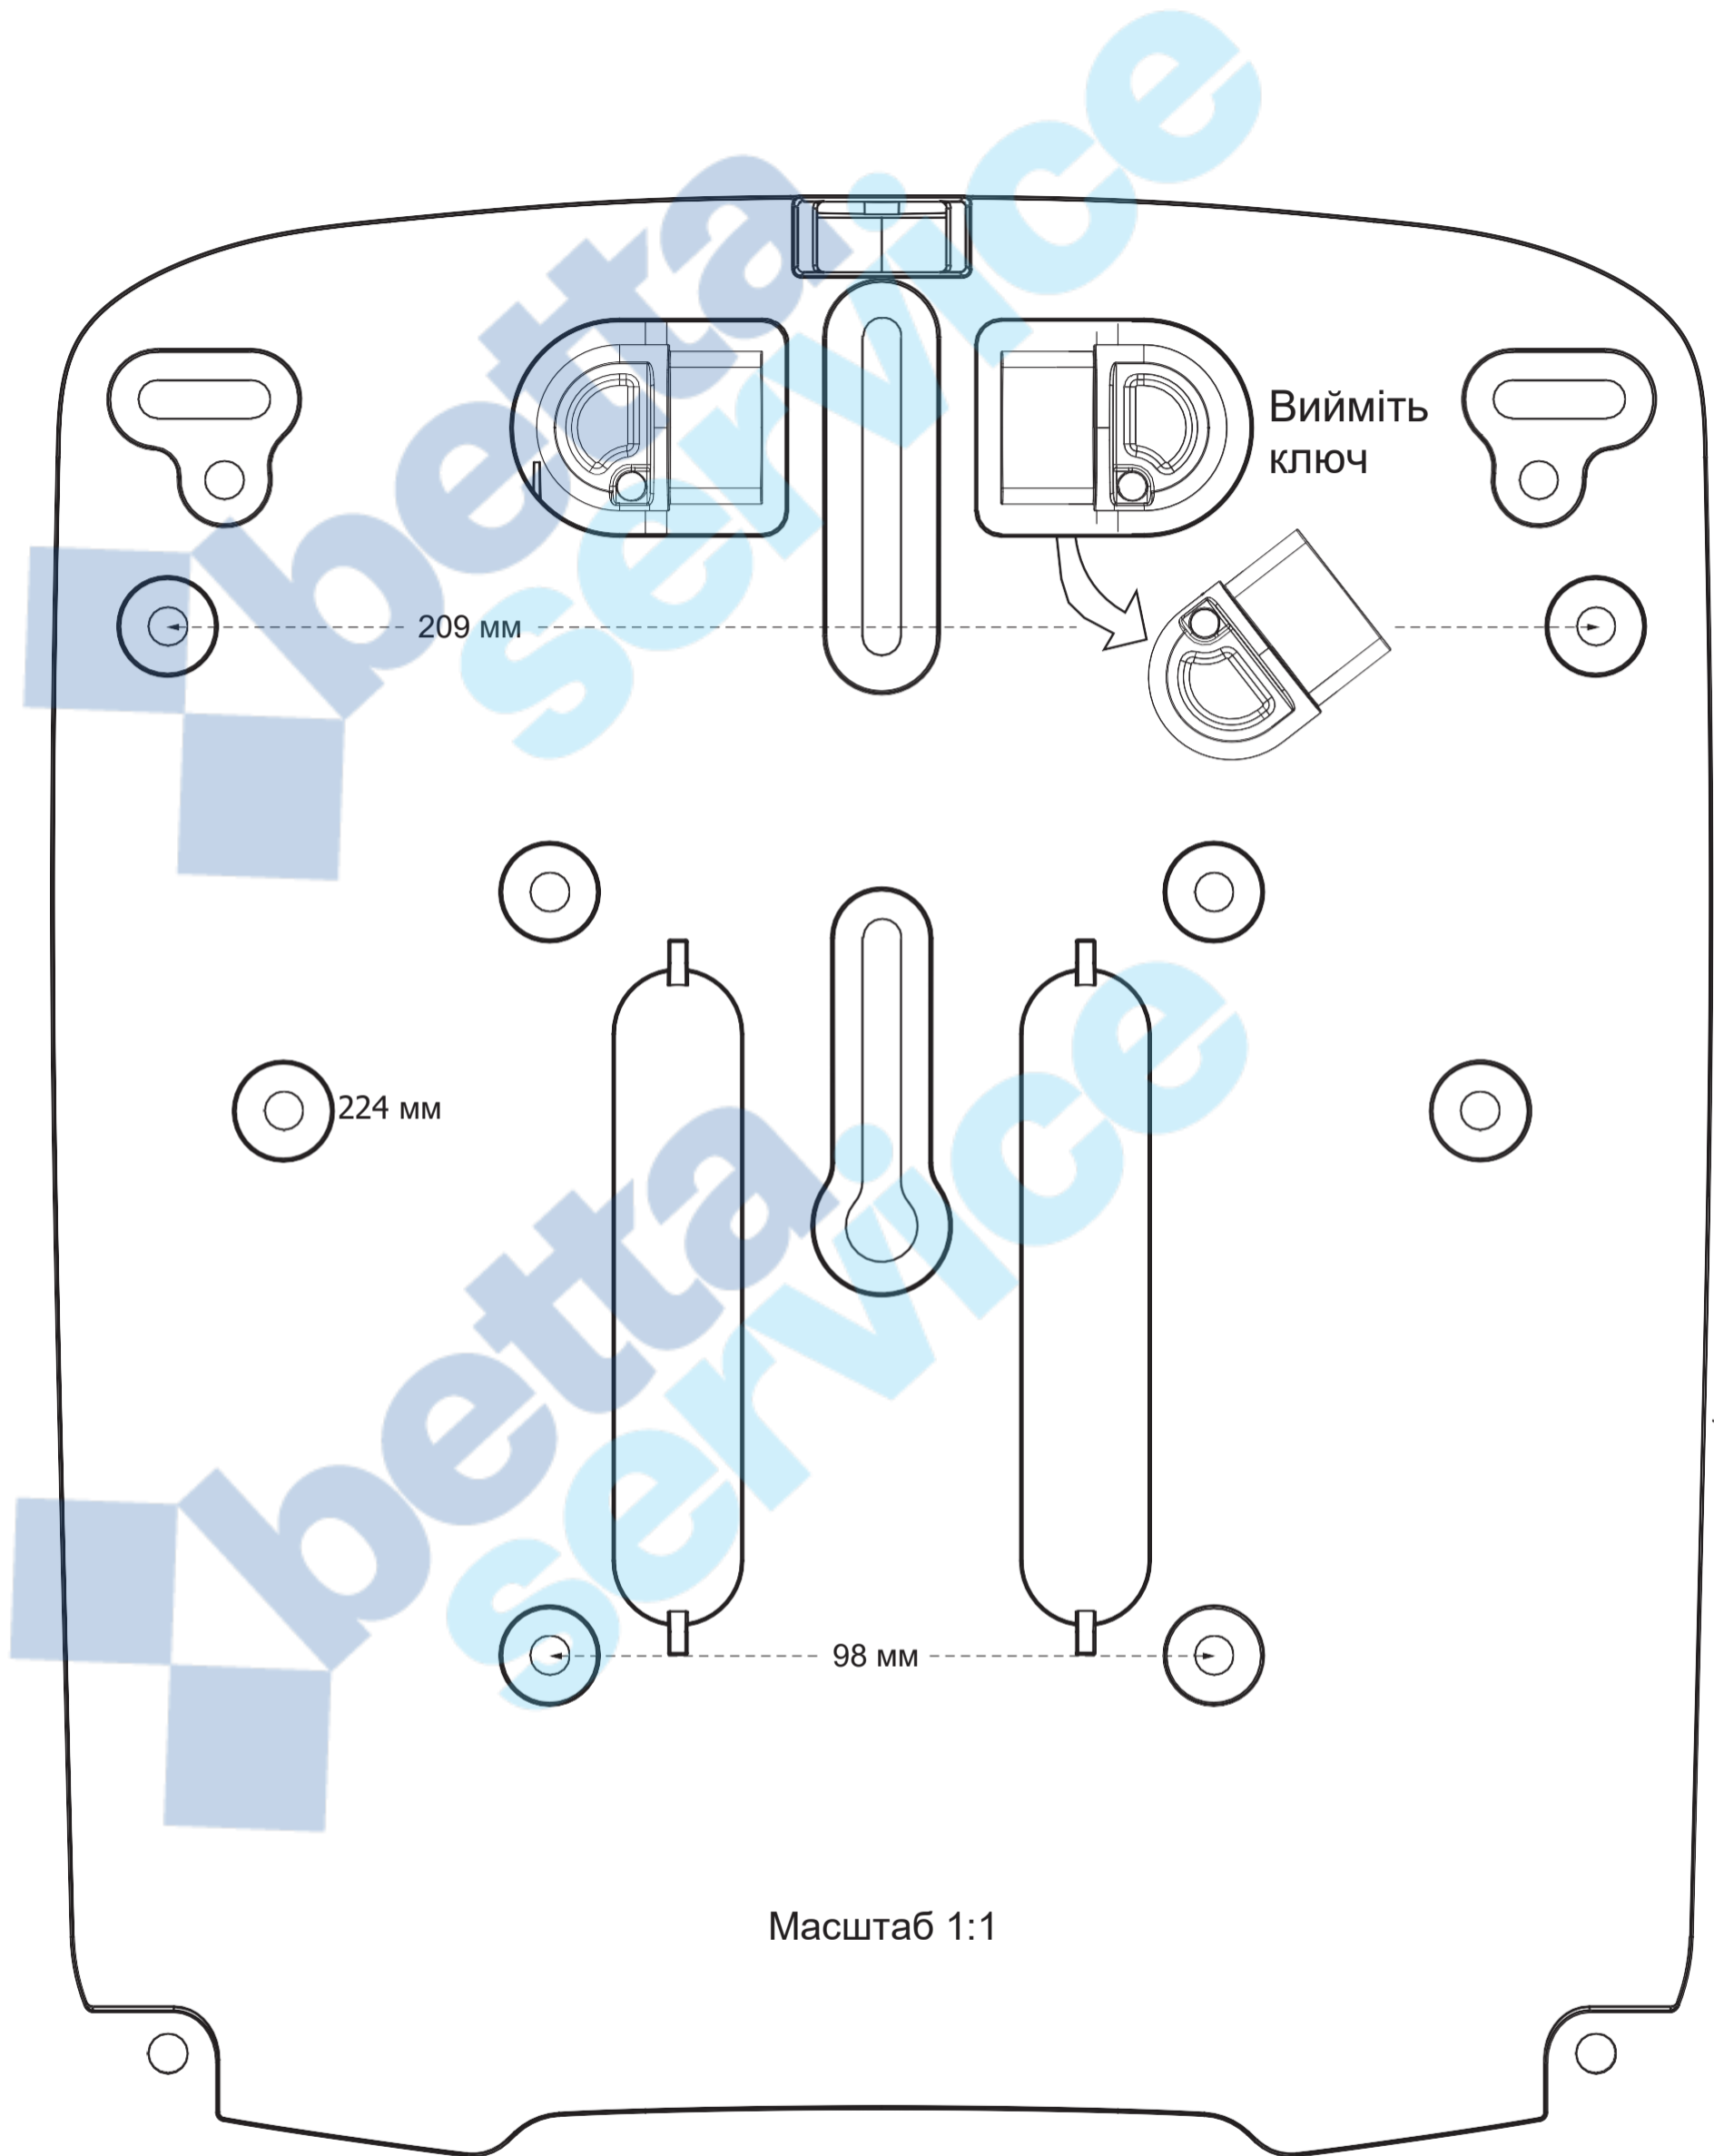

88942, 88966

Диспенсер KATRIN для рушників S

Відкрити за допомогою ключа
(Положення - поверніть ключ вправо)

Відкривається легко
(Положення - поверніть ключ вліво один раз, потім ключ не потрібен, щоб відкрити дозатор)

Натисніть і потягніть кришку, щоб відкрити

Використовуйте це креслення для монтажу диспенсера.