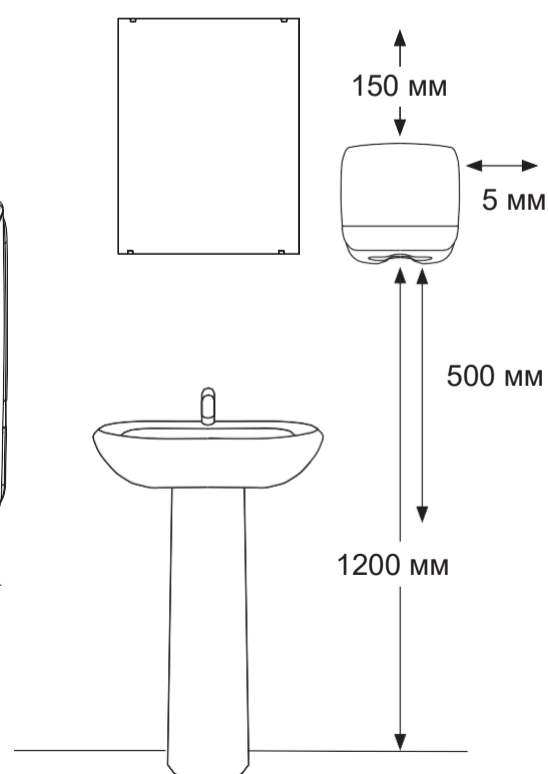

88942, 88966

Диспенсер KATRIN для рушників S

Відкрити за допомогою ключа
(Положення - поверніть ключ вправо)

Відкривається легко
(Положення - поверніть ключ вліво один раз, потім ключ не потрібен, щоб відкрити дозатор)

Натисніть і потягніть кришку, щоб відкрити

Використовуйте це креслення для монтажу диспенсера.