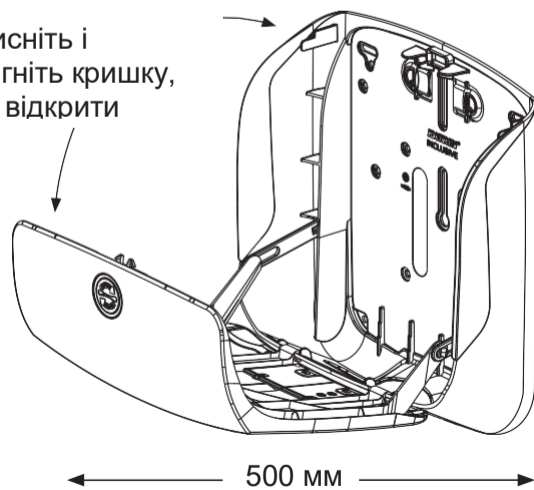

88942, 88966

Диспенсер KATRIN для рушників S

Відкрити за допомогою ключа
(Положення - поверніть ключ вправо)

Відкривається легко
(Положення - поверніть ключ вліво один раз, потім ключ не потрібен, щоб відкрити дозатор)

Натисніть і потягніть кришку, щоб відкрити

Використовуйте це креслення для монтажу диспенсера.